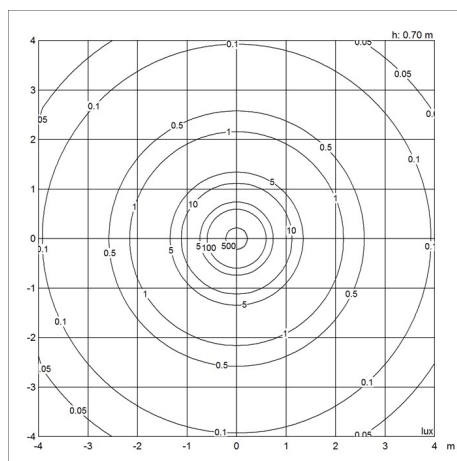

Design

Shoichi Uchiyama

Weight

Min: 0.996 kg Max: 1.129 kg

Dimensions

Ø 425

Finish

Black, Br. alu

Light distribution diagrams

Cartesian

Isolux

Polar

Spare parts & accessories

Product	Variant number
Canopy Black 2-part tophat®	5749329021
Canopy White 2-part tophat ®	5749329034
Enigma Ø120 white w/bush.	5741086786
Enigma Ø210 white	5741086799
Enigma Ø310 white	5741086809
Enigma Ø422 white	5741086812
Enigma Ø545 white	5741087099
Enigma Ø120 black w/bush.	5741088878
Enigma Ø210 black	5741088881
Enigma Ø310 black	5741088894
Enigma Ø422 black	5741088904
Enigma Ø545 black	5741088917
Enigma Ø680 black	5741088920
Enigma Ø825 black	5741088933
Enigma Ø680 white	5741088946
Enigma Ø825 white	5741088959
Enigma 545 Alu suspension 9ft cable w/socket	5741088810