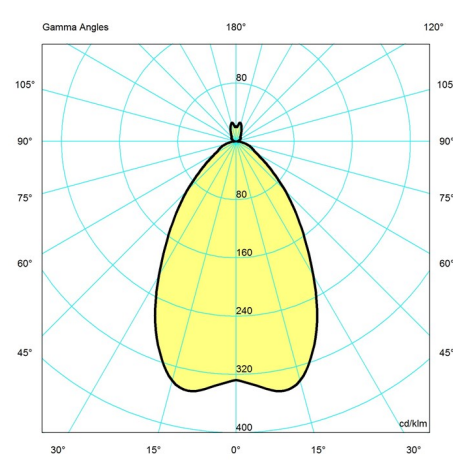

Light distribution diagrams

Cartesian

Isolux

Polar

Spare parts & accessories

Product	Variant number
Canopy Black 2-part tophat®	5749329021
Canopy White 2-part tophat ®	5749329034
Enigma Ø120 white w/bush.	5741086786
Enigma Ø210 white	5741086799
Enigma Ø310 white	5741086809
Enigma Ø422 white	5741086812
Enigma Ø545 white	5741087099
Enigma Ø120 black w/bush.	5741088878
Enigma Ø210 black	5741088881
Enigma Ø310 black	5741088894
Enigma Ø422 black	5741088904
Enigma Ø545 black	5741088917
Enigma Ø680 black	5741088920
Enigma Ø825 black	5741088933
Enigma Ø680 white	5741088946
Enigma Ø825 white	5741088959
Enigma 545 Alu suspension 9ft cable w/socket	5741088810