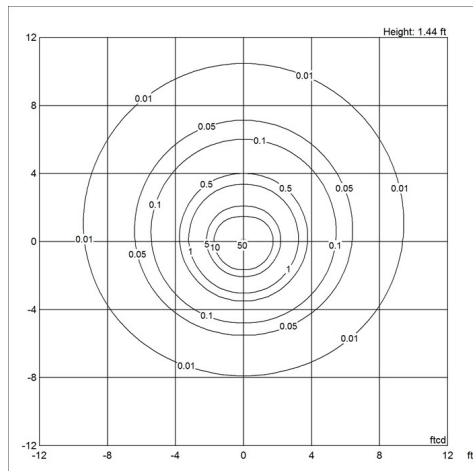

Weight

Min: 2.967 lbs Max: 3.377 lbs

Information

The white version is supplied with a white cable. The other versions are supplied with a black cable.

Finish

Black, Dusty blue, Electric orange, Pale petroleum, Soft lemon, Stainless steel polished, Warm grey, Warm sand, White

Light distribution diagrams

For the full data set on all variants, see louispoulsen.com.

Isolux