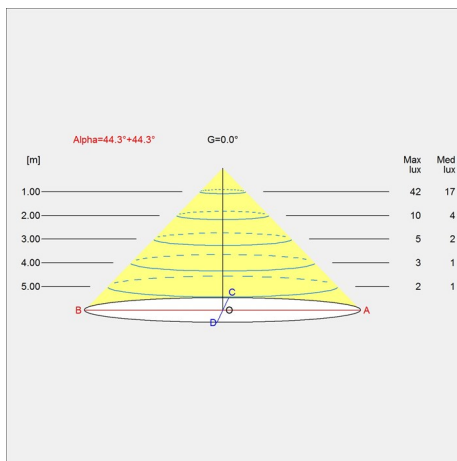

Diseño

Louis Poulsen A/S

Peso

Min.: 1.8 kg Máx.: 3.4 kg

Dimensiones

Ø 155, Ø 220

Acabado

White opal glass

Diagramas de distribución de la luz

Cartesian