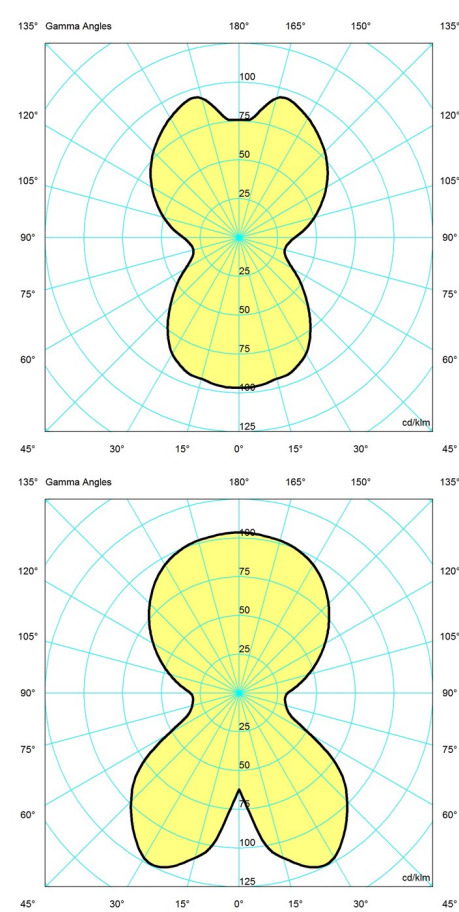

Peso

12.7

Acabado

White opal acryl

Diagramas de distribución de la luz

Cartesian

Isolux

Polar