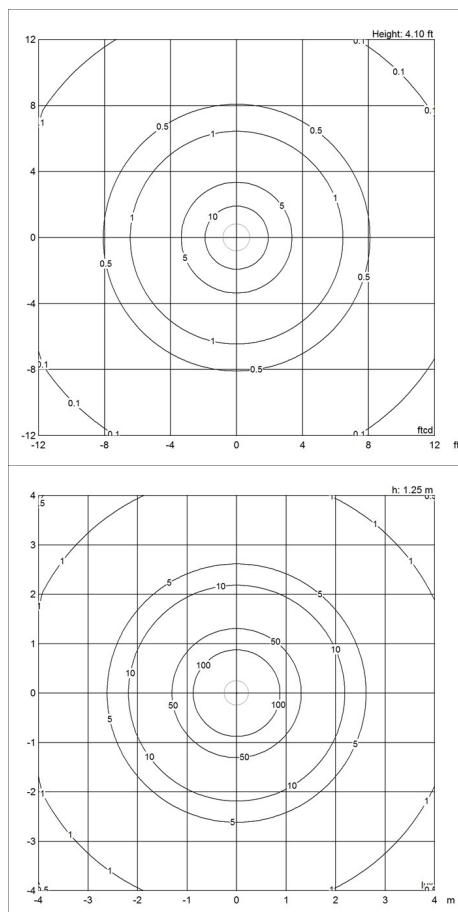

Tamaños y pesos

ancho x alto x largo (mm) | 500 x 1290 x 500 Máx. 12,7 kg

Clase

Grado protección IP20. Protección contra electrocución II.

Notas con especificaciones

Las fuentes de luz evolucionan constantemente. Debido a ello, únicamente proporcionamos información acerca de las potencias máximas. Visite el sitio web www.louispoulsen.com si desea consultar la lista actualizada de fuentes de luz recomendadas.

Peso

12.7

Acabado

White opal acryl

Diagramas de distribución de la luz

Cartesian

Isolux

Polar