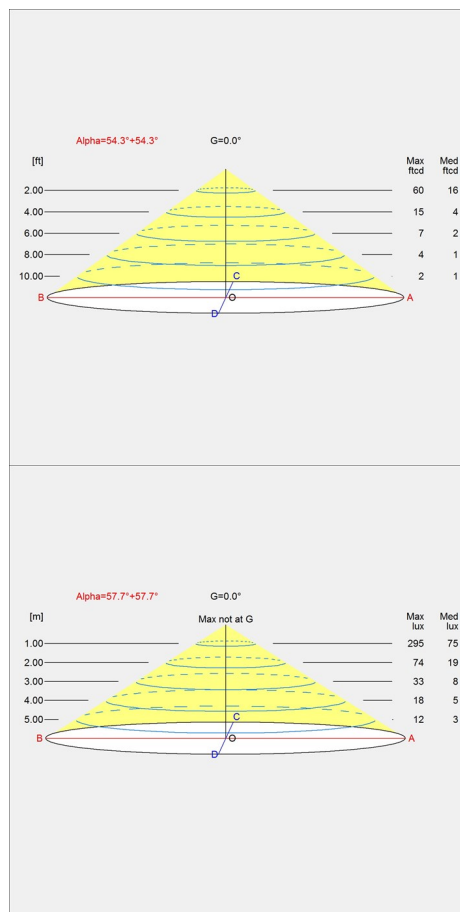

Peso

12.7

Acabado

White opal acryl

Diagramas de distribución de la luz

Cartesian

Isolux

Polar