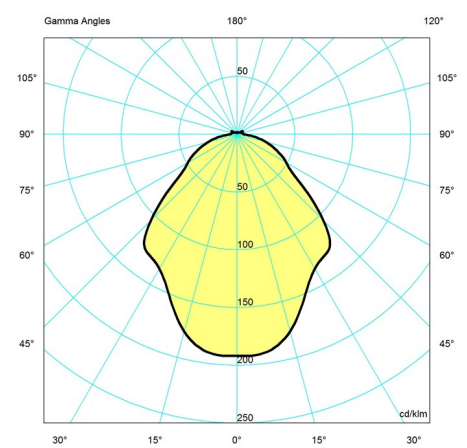

Light distribution diagrams

CARTESIAN

ISOLUX

POLAR

Variant Options

For particular variant options, please check our online Product Variants Configurator on the product detail page.

VARIANT NO.	LIGHT SOURCE	VOLTAGE/FRQ	LUMEN	FEATURES	CABLE
5741918032	1x22W A-21/medium	120V	1113	-	White fabric cord
5741918045	1x22W A-21/medium	120V	1075	-	White fabric cord
5741918058	1x22W A-21/medium	120V	1113	-	White fabric cord
5741918061	1x22W A-21/medium	120V	1113	-	White fabric cord
5741918074	1x22W A-21/medium	120V	1075	-	White fabric cord
5741918087	1x22W A-21/medium	120V	1075	-	White fabric cord
5741918090	1x22W A-21/medium	120V	1002	-	White fabric cord
5741918100	1x22W A-21/medium	120V	1187	-	White fabric cord
5741918113	1x22W A-21/medium	120V	1002	-	White fabric cord
5741919277	1x22W A-21/medium	120V	1002	-	White fabric cord
5741934207	1x22W A-21/medium	120V	891	-	White fabric cord
5741934304	1x22W A-21/medium	120V	1117	-	White fabric cord
5741934854	1x22W A-21/medium	120V	882	-	Black fabric cord
5741940042	1x22W A-21/medium	120V	1002	-	White fabric cord
5741940097	1x22W A-21/medium	120V	1002	-	White fabric cord
5741940149	1x22W A-21/medium	120V	1002	-	White fabric cord
5741940194	1x22W A-21/medium	120V	1002	-	White fabric cord