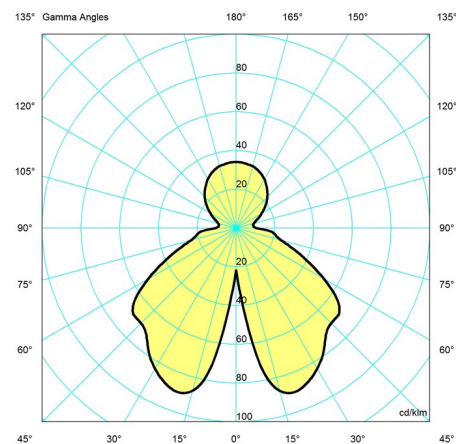

Acabado

Aged brass/yellow glass

Diagramas de distribución de la luz

Cartesian

Isolux

Polar

Recambios y accesorios

Product