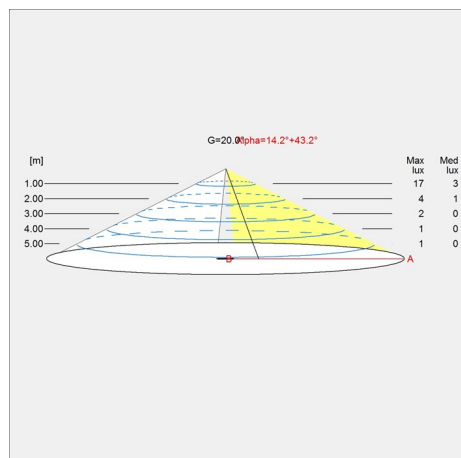

Diseño

Poul Henningsen

Peso

3.5

Acabado

Aged brass/yellow glass

Diagramas de distribución de la luz

Cartesian