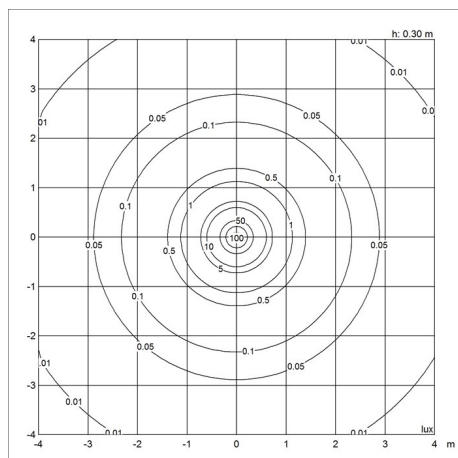

Acabado

Aged brass/yellow glass

Diagramas de distribución de la luz

Cartesian

Isolux

Polar

Recambios y accesorios

Product