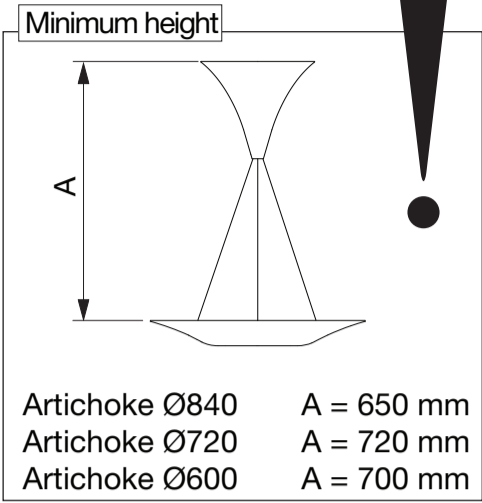

7mm

	L	⊕	N
DA	Brun	Gul/Grøn	Blå
SV	Brun	Gul/Grøn	Blå
EN	Brown	Yellow/Green	Blue
DE	Braun	Gelb/Grün	Blau
IT	Marrone	Giallo/Verde	Blu
FR	Brun	Jaune/Vert	Bleu
ES	Marrón	Amarillo/Verde	Azul
FI	Ruskea	Keltainen/Vihreä	Sininen
KR	브라운	옐로우/그린	블루
CN	褐色	黄色/绿色	蓝色

安装面的材料不是金属材料