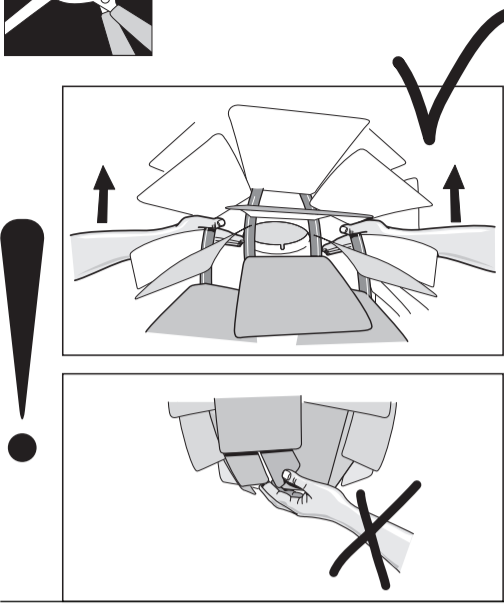

7mm

	L	⊕	N
DA	Brun	Gul/Grøn	Blå
SV	Brun	Gul/Grøn	Blå
EN	Brown	Yellow/Green	Blue
DE	Braun	Gelb/Grün	Blau
IT	Marrone	Giallo/Verde	Blu
FR	Brun	Jaune/Vert	Bleu
ES	Marrón	Amarillo/Verde	Azul
FI	Ruskea	Keltainen/Vihreä	Sininen
KR	브라운	옐로우/그린	블루
CN	褐色	黄色/绿色	蓝色

安装面的材料不是金属材料