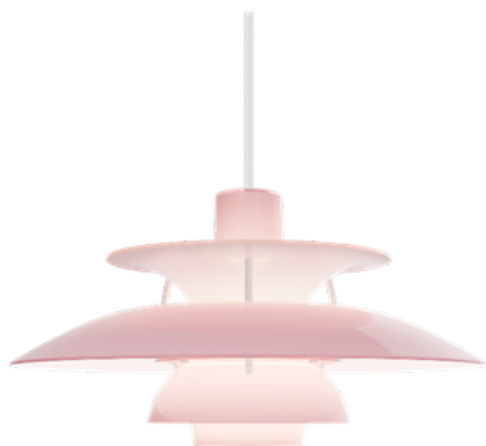

## **OBLIGATORISK UdstILLINGSPAKKE AW26 - DROP III PART 1**

**PH 5 320 OPAL PENDEL  
OPAL WHITE Ø 320**

DESIGN BY POUL HENNINGSEN

VARENUMMER: 5741116229  
VEJL. UDSALGSPRIS: 4.095,00 DKK  
UDSTILLINGSRABAT: 50%

**PH 5 320 OPAL PENDEL  
OPAL BEIGE Ø 320**

DESIGN BY POUL HENNINGSEN

VARENUMMER: 5741116258  
VEJL. UDSALGSPRIS: 4.095,00 DKK  
UDSTILLINGSRABAT: 50%

**PH 5 320 OPAL PENDEL  
OPAL PALE ROSE Ø 320**

DESIGN BY POUL HENNINGSEN

VARENUMMER: 5741116232  
VEJL. UDSALGSPRIS: 4.095,00 DKK  
UDSTILLINGSRABAT: 50%

**PH 5 320 OPAL PENDEL  
OPAL BLUEGREY Ø 320**

DESIGN BY POUL HENNINGSEN

VARENUMMER: 5741116245  
VEJL. UDSALGSPRIS: 4.095,00 DKK  
UDSTILLINGSRABAT: 50%